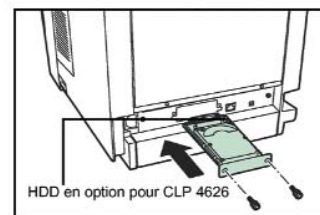

Disque dur de 40 Go en option pour les CLP 4626 uniquement.