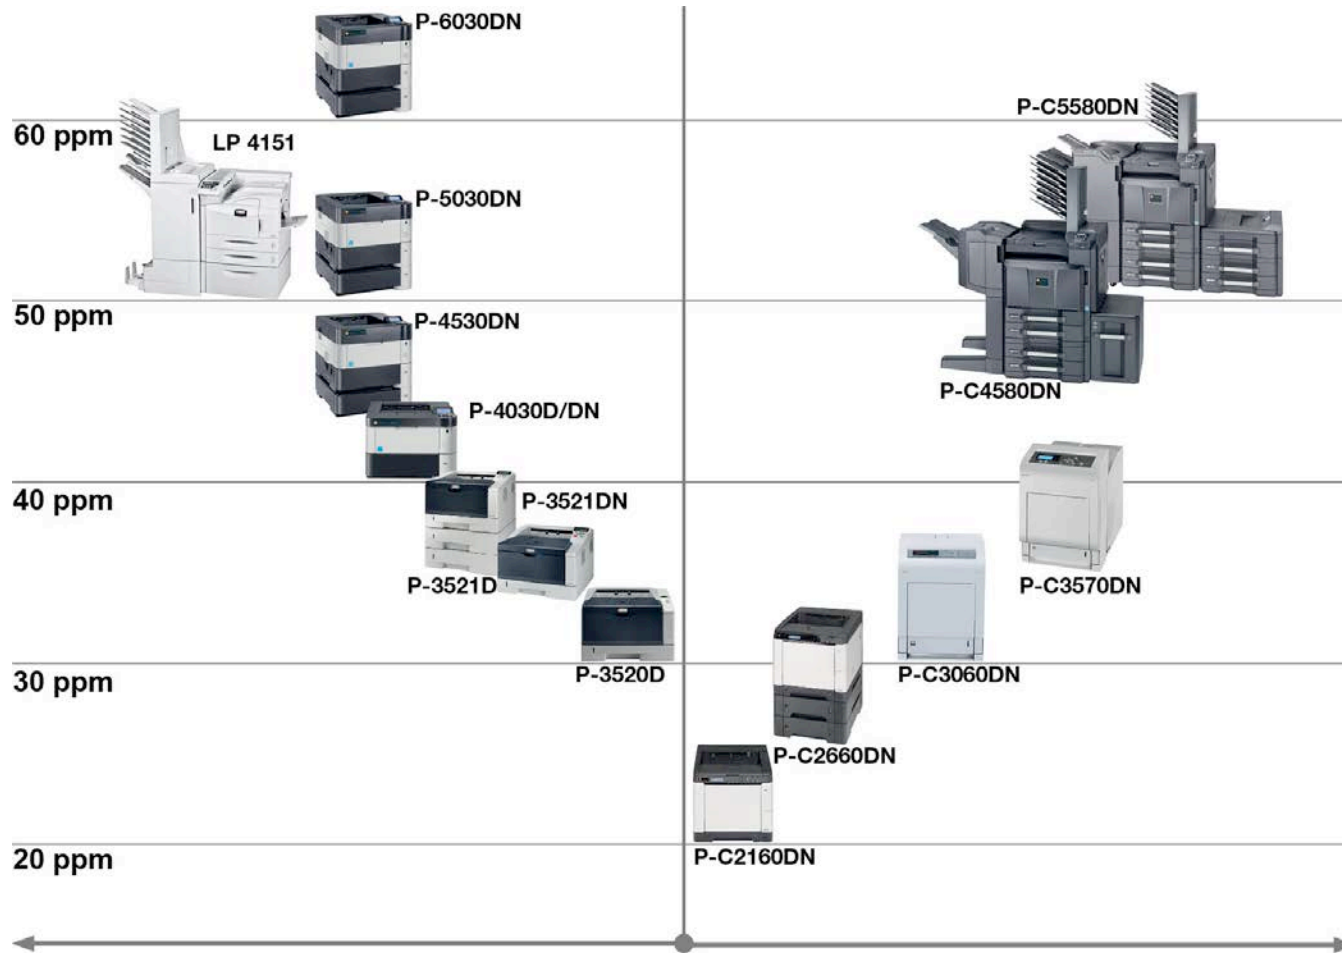

P-C2160DN/P-C2660DN Gamme imprimantes 2014