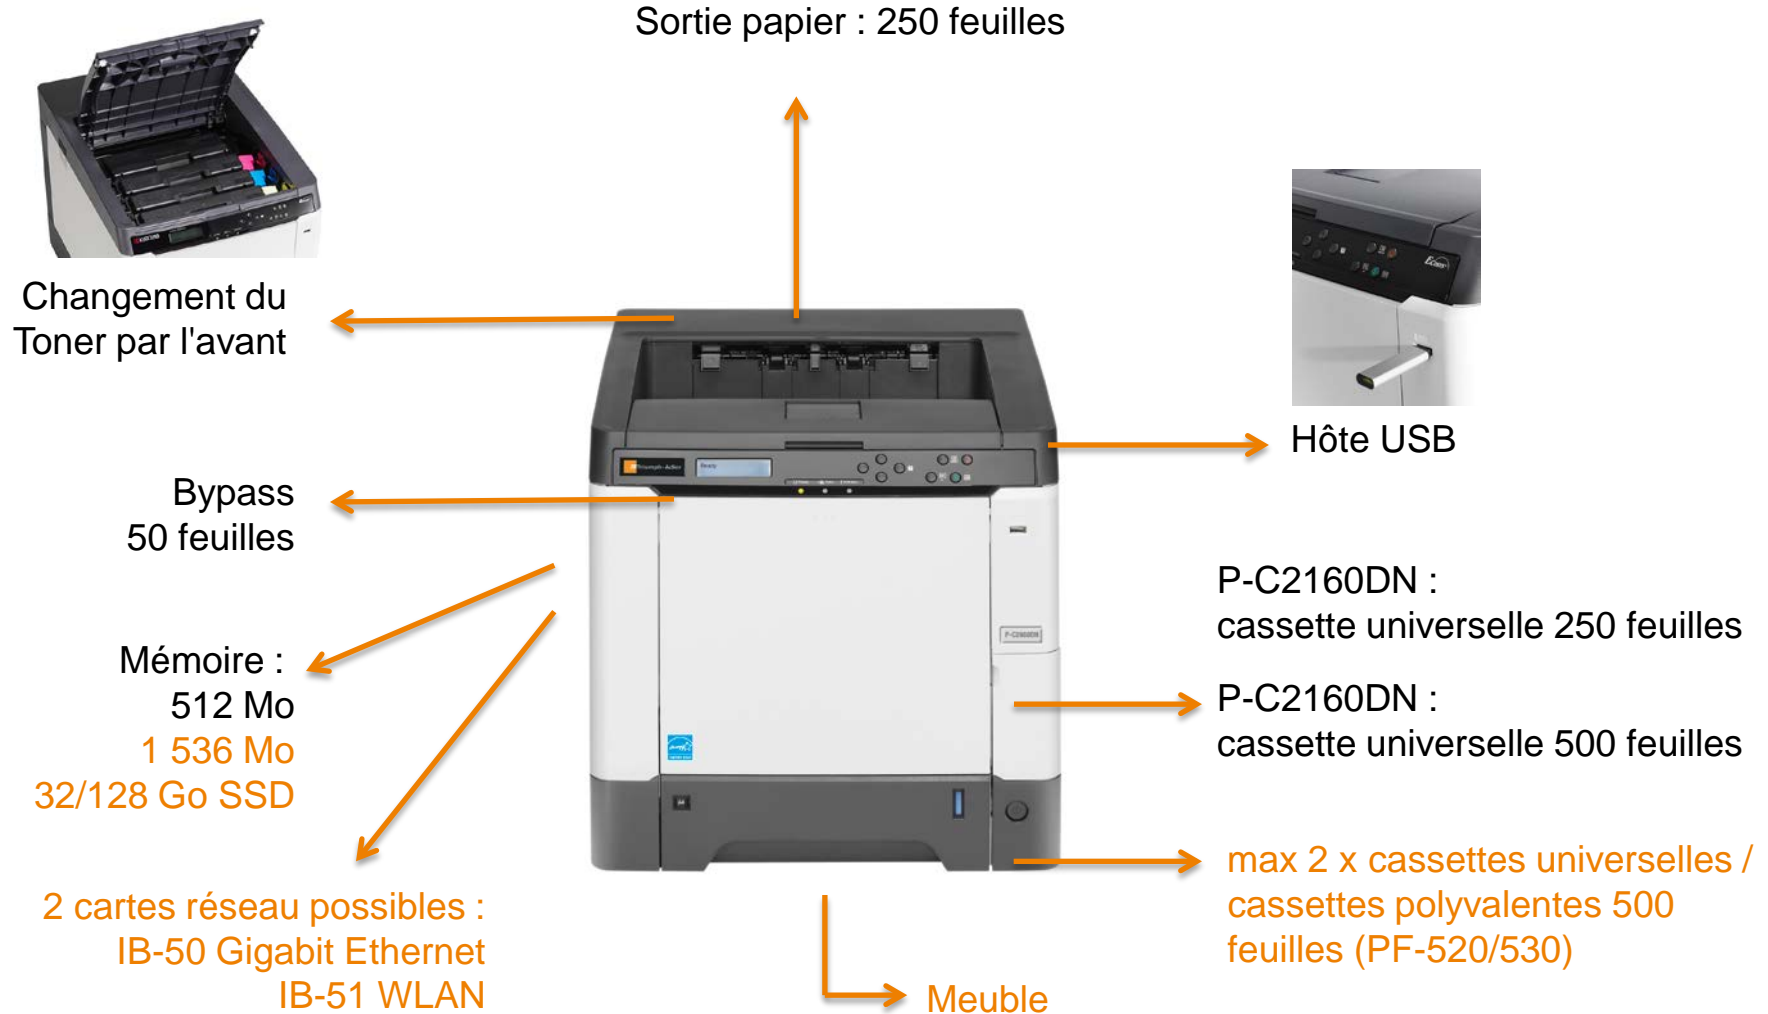

P-C2160DN/P-C2660DN Configuration