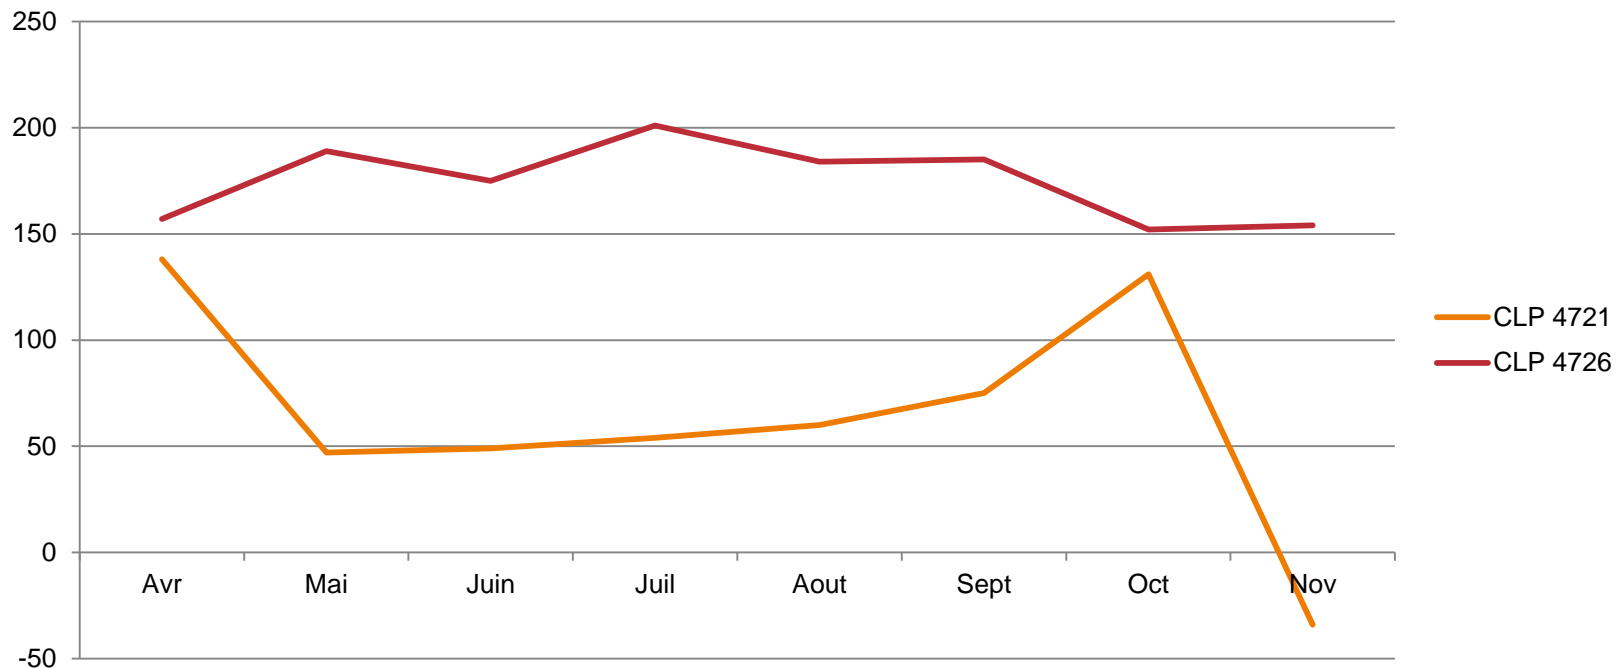

P-C2160DN/P-C2660DN

Marché des imprimantes couleur A4 21/30ppm

- Marché des imprimantes couleur A4, 21-30 ppm.
- Part de marché de TA Triumph-Adler (incl. UTAX) en 2013

Vendor	FY2013 1st H	Share(%)	Vendor	FY2013 2nd H	Share(%)	Vendor	FY2014 1st H	Share(%)
Kyocera Document Solutions	14.462	43,1%	Kyocera Document Solutions	13.689	33,9%	Kyocera Document Solutions	14.339	35,6%
Brother	5.173	15,4%	Brother	10.210	25,3%	Brother	9.373	23,2%
OKI	2.834	8,4%	Lexmark	3.437	8,5%	Lexmark	6.856	17,0%
Lexmark	2.706	8,1%	Samsung	3.020	7,5%	OKI	3.840	9,5%
TA/Utax	1.762	5,2%	OKI	2.940	7,3%	Samsung	3.200	7,9%
Samsung	1.472	4,4%	TA/Utax	1.641	4,1%	TA/Utax	1.593	4,0%
KM-G	1.066	3,2%	KM-G	1.316	3,3%	KM-G	1.262	3,1%
Dell	1.041	3,1%	Dell	834	2,1%	Dell	1.087	2,7%
Xerox	714	2,1%	Ricoh-G	834	2,1%	Ricoh-G	858	2,1%
Ricoh-G	557	1,7%	Canon-G	634	1,6%	HP	500	1,2%
Epson	536	1,6%	Xerox	556	1,4%	Canon-G	472	1,2%
HP	482	1,4%	HP	517	1,3%	Toshiba	324	0,8%
Canon-G	462	1,4%	Epson	356	0,9%	Xerox	288	0,7%
Toshiba	273	0,8%	Toshiba	285	0,7%	Epson	152	0,4%
Olivetti	51	0,2%	Olivetti	55	0,1%	Olivetti	48	0,1%
Segment Total	33.591	100,0%	Segment Total	40.324	100,0%	Segment Total	44.192	109,6%
TA	1.062	60,3%	TA	937	57,1%	TA	1.014	63,7%
UTAX	700	39,7%	UTAX	704	42,9%	UTAX	579	36,3%

P-C2160DN/P-C2660DN

Résultat des ventes par produit – 2013

- L'imprimante CLP 4726, prédécesseur de l'imprimante P-C2660DN, connaît de meilleurs résultats de vente