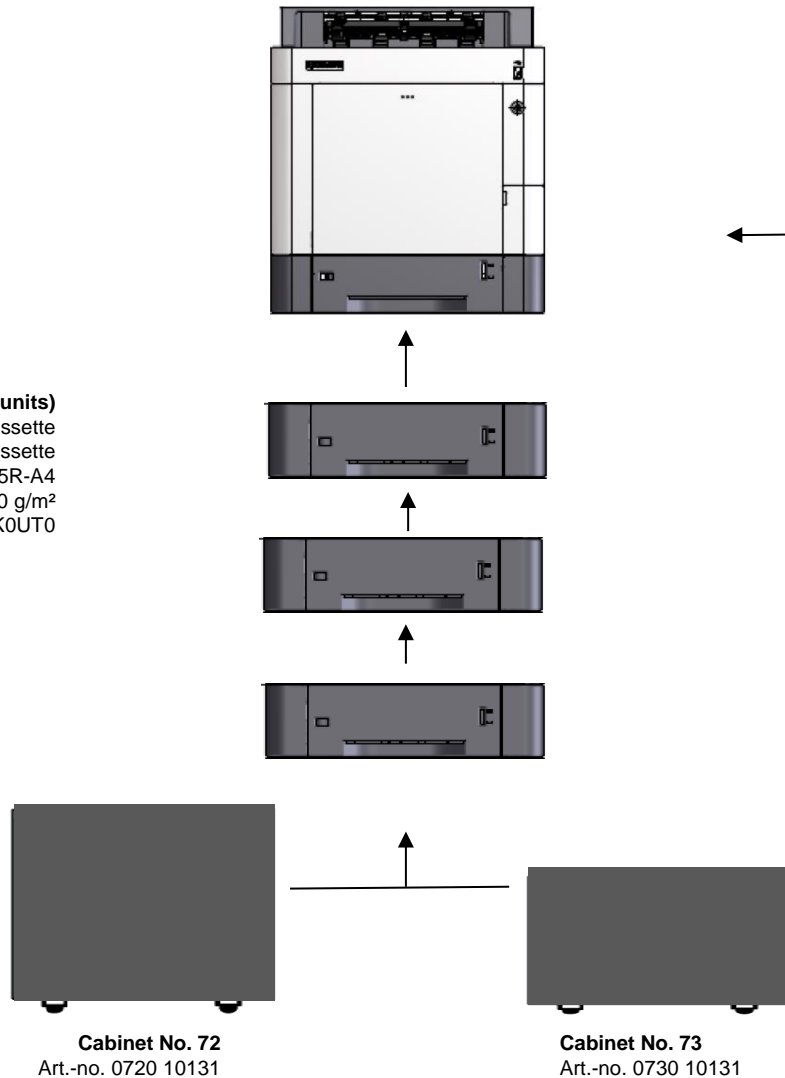

**Configuration P-C3560DN**

**P-C3560DN**  
(Colour Printer)  
35 A4 pages/min in colour and b/w  
1 x 500 sheet (A6R-A4, 60-163 g/m<sup>2</sup>),  
100 sheet bypass (A6R-A4, 60-220 g/m<sup>2</sup>),  
Duplex (60-163 g/m<sup>2</sup>),  
512 MB memory,  
USB 2.0, Ethernet, USB Host, SD-Slot  
Art.-no. 1102NS3UT0

**PF-5100 (max 3 units)**  
Universal cassette  
500 sheet cassette  
Paper format: A5R-A4  
60-220 g/m<sup>2</sup>  
Art.-no. 1203PK0UT0

- 
**HD-6**  
Hard Disk (32 GB SSD)  
Art.-no. 44340 10098
- 
**HD-7**  
Hard Disk (128 GB SSD)  
Art.-no. 6140 10099
- 
**Data Security Kit (E)**  
Art.-no. 6525 10091
- 
**Card Authentication Kit (B)**  
Art.-no. 6540 10094
- 
**Snap-In Card Reader Holder**  
Art.-no. 6500 100250
- 
**IB-50**  
Gigabit Ethernet card  
Art.-no. 6130 10096
- 
**IB-51**  
Wireless LAN Module  
Art.-no. 44340 10096
- 
**UG-33**  
ThinPrint Kit  
Art.-no. 44721 10092